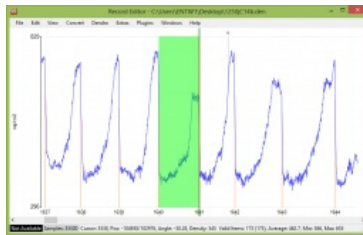

WalDendro Software

Windows Software für die Datenerfassung
und Crossdating von Jahr basierten Daten.

WALESCH Electronic GmbH
Gestenrietstrasse 2
CH-8307 Effretikon, Switzerland
Phone +41 52 343 80 80
Mail: info@walesch.ch
Web: www.walesch.ch