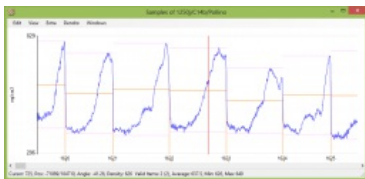

WalDendro Software

Windows Software für die Datenerfassung
und Crossdating von Jahr basierten Daten.

WALESCH Electronic GmbH
Gestenrietstrasse 2
CH-8307 Effretikon, Switzerland
Phone +41 52 343 80 80
Mail: info@walesch.ch
Web: www.walesch.ch