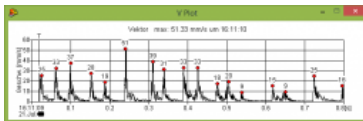

VibChart

PC Basierte Visualisierungs/Analyse
Software

WALESCH Electronic GmbH
Gestenrietstrasse 2
CH-8307 Effretikon, Switzerland
Phone +41 52 343 80 80
Mail: info@walesch.ch
Web: www.walesch.ch