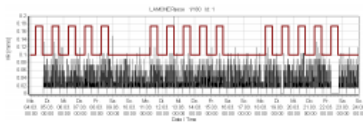

VibLongPeak

PC basierte Visualisierung/Analyse von
Langzeitdaten

WALESCH Electronic GmbH
Gestenrietstrasse 2
CH-8307 Effretikon, Switzerland
Phone +41 52 343 80 80
Mail: info@walesch.ch
Web: www.walesch.ch