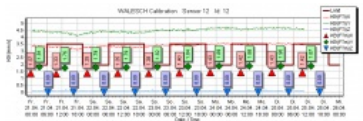

VibLongPeak

PC basierte Visualisierung/Analyse von
Langzeitdaten

WALESCH Electronic GmbH
Gestenrietstrasse 2
CH-8307 Effretikon, Switzerland
Phone +41 52 343 80 80
Mail: info@walesch.ch
Web: www.walesch.ch