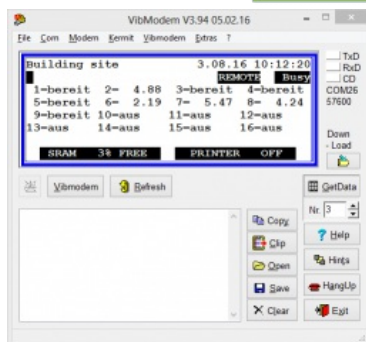

VibModem

VibModem für Fernbedienung und Datenübertragung.

WALESCH Electronic GmbH
Gestenrietstrasse 2
CH-8307 Effretikon, Switzerland
Phone +41 52 343 80 80
Mail: info@walesch.ch
Web: www.walesch.ch